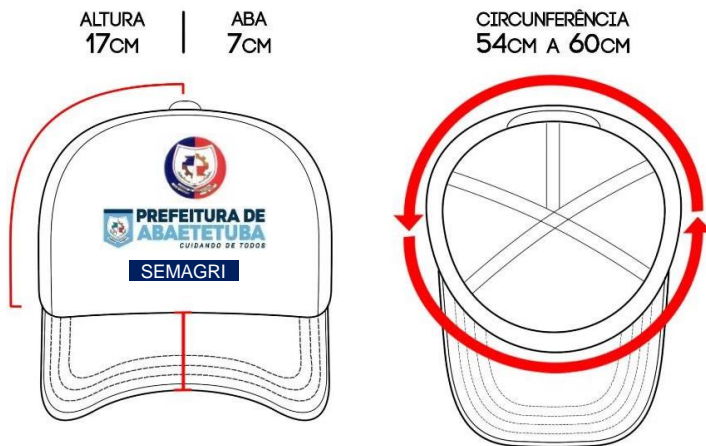

Imagem - Item 07: Calça azul - Abastecimento

Imagem - Item 08: Jaleco de Inspeção:

ESTADO DO PARÁ
PREFEITURA MUNICIPAL DE ABAETETUBA
SECRETARIA MUNICIPAL DE AGRICULTURA, ABASTECIMENTO, PECUÁRIA E PESCA

Imagem - Item 09: Jaleco Veterinário:

Imagem - Item 10. Jaleco Visitante:

ESTADO DO PARÁ
PREFEITURA MUNICIPAL DE ABAETETUBA
SECRETARIA MUNICIPAL DE AGRICULTURA, ABASTECIMENTO, PECUÁRIA E PESCA

Imagem - Item 11. Touca tipo árabe:

Imagem - Item 12. Boné, modelo "basebol"

ESTADO DO PARÁ
PREFEITURA MUNICIPAL DE ABAETETUBA
SECRETARIA MUNICIPAL DE AGRICULTURA, ABASTECIMENTO, PECUÁRIA E PESCA

Imagem - item 13. Camisa Gola Polo Masculina:

Imagem - item 14. Camisa Uniforme Masculino, mangas compridas, estilo social: